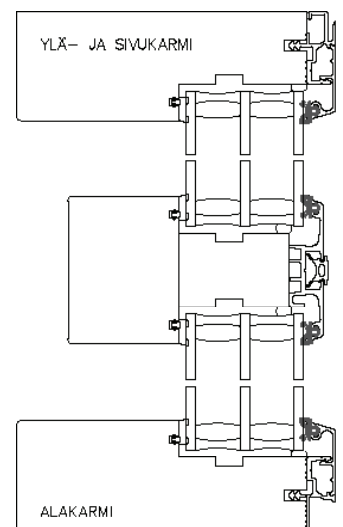

Ominaisuus	
Ikkunan U-arvo	0,94 - 0,49 W/m²K
Sateenpitävyys	1200
Ilmanpitävyys	4

Oikeudet muutoksiin pidätetään.