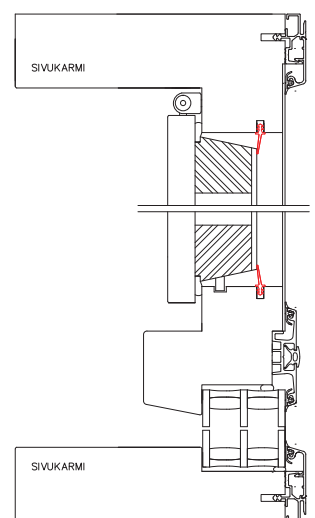

Ominaisuus	
Ikkunan U-arvo	0,94-0,51 W/m²K
Sateenpitävyys	1200
Ilmanpitävyys	4

Oikeudet muutoksiin pidätetään.