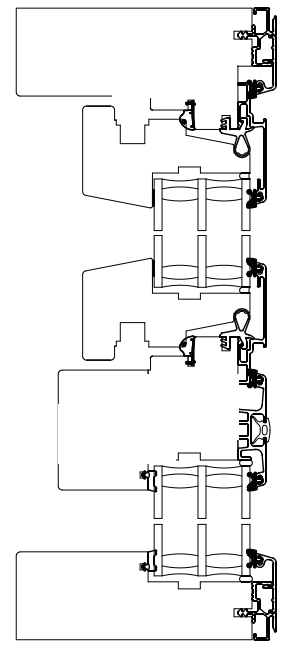

Ominaisuus	
Ikkunan U-arvo	0,94 - 0,56 W/m²K -
Sateenpitävyys	1200
Ilmanpitävyys	4

Oikeudet muutoksiin pidätetään.