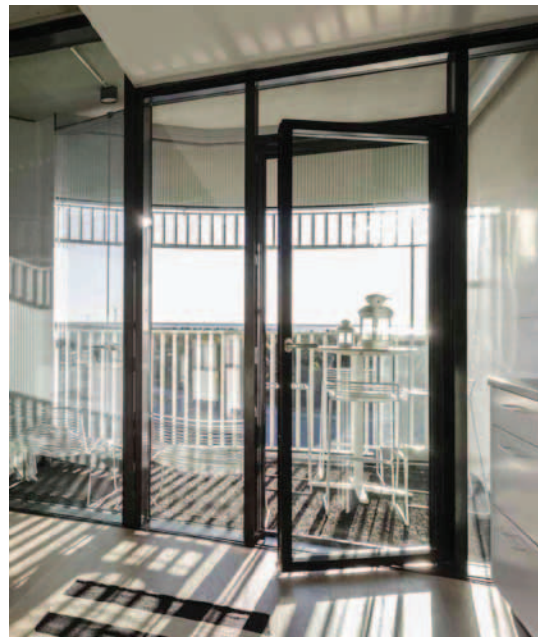

DK RANSKALAINEN OVI

RAKENNE

- Ikkunan puuosat mäntyä
- Karmin ulkoverhous alumiinia
- Karmin vahvuus 36 mm sisäpuoli
- Karmisyvytydet 90, 110, 130, 170 ja 210 mm

LASITUS

- 2-3 lasinen eristyslasi argon-kaasulla
- Välilista vaalean harmaa tai musta TPS tai Super Spacer

SISÄPUOLI

- Jatkamaton massiivimänty
- Vakio- ja erikoisvärit: Teknos- tai RAL -värikartastosta
- Kuultovärit: Teknos Woodex -kuultoväreistä

ULKOPUOLI

- Alumiiniverhoilu, polttomaalattu ja anodisointi
- Vakiovärit: vakio- ja erikoisvärit RAL ja RR -värikartastoista

KOOT

- Minimikoko 690 x 1590 mm
- Maksimikoko 990 x 2490 mm
- Pariovet max. 2000-2290 mm

MALLIT

- Valmistetaan vain A-mallina

LISÄVARUSTEET

- Integroitu lasikaihdin
- Lasikaide
- Pariovet
- Vekiverho

Ominaisuus	
Ikkunan U-arvo	1,0 - 0,67 W/m²K
Sateenpitävyys	1200
Ilmanpitävyys	4

Oikeudet muutoksiin pidätetään.