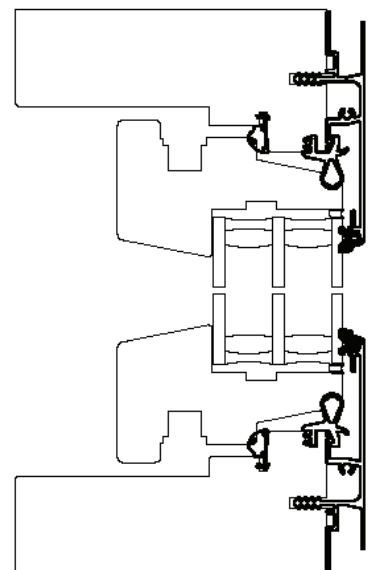

DK RANSKALAINEN OVI

RAKENNE

- Ikkunan puuosat mäntyä
- Karmin ulkoverhous alumiinia
- Karmin vahvuus 36 mm sisäpuoli
- Karmisyvytydet 90, 110, 130, 170 ja 210 mm

LASITUS

- 2-3 lasinen eristyslasi argon-kaasulla
- Välilista vaalean harmaa tai musta TPS tai Super Spacer

SISÄPUOLI

- Jatkamaton massiivimänty
- Vakio- ja erikoisvärit: Teknos- tai RAL -värikartastosta
- Kuultovärit: Teknos Woodex -kuultoväreistä

ULKOPUOLI

- Alumiiniverhoilu, polttomaalattu ja anodisointi
- Vakiovärit: vakio- ja erikoisvärit RAL ja RR -värikartastoista

KOOT

- Minimikoko 690 x 1590 mm
- Maksimikoko 990 x 2490 mm
- Pariovet max. 2000-2290 mm

MALLIT

- Valmistetaan vain A-mallina

LISÄVARUSTEET

- Integroitu lasikaihdin
- Lasikaide
- Pariovet
- Vekiverho

Ominaisuus	
Ikkunan U-arvo	1,0 - 0,67 W/m²K
Sateenpitävyys	1200
Ilmanpitävyys	4

Oikeudet muutoksiin pidätetään.