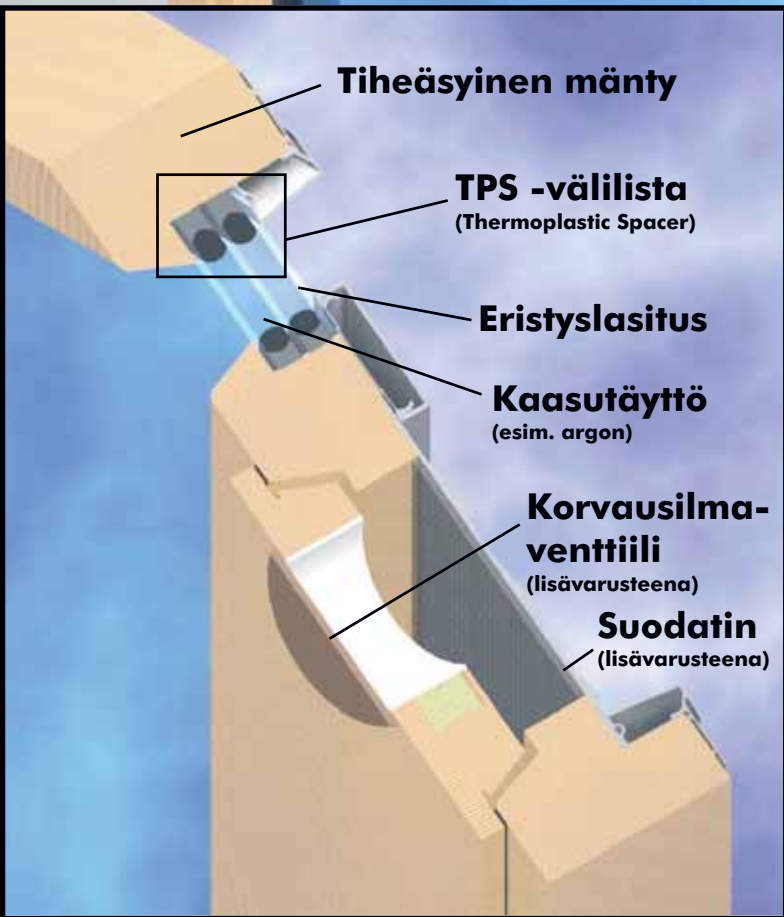

MEK B + tuuletusluukku
- Tuuletusluukun leveys 200mm